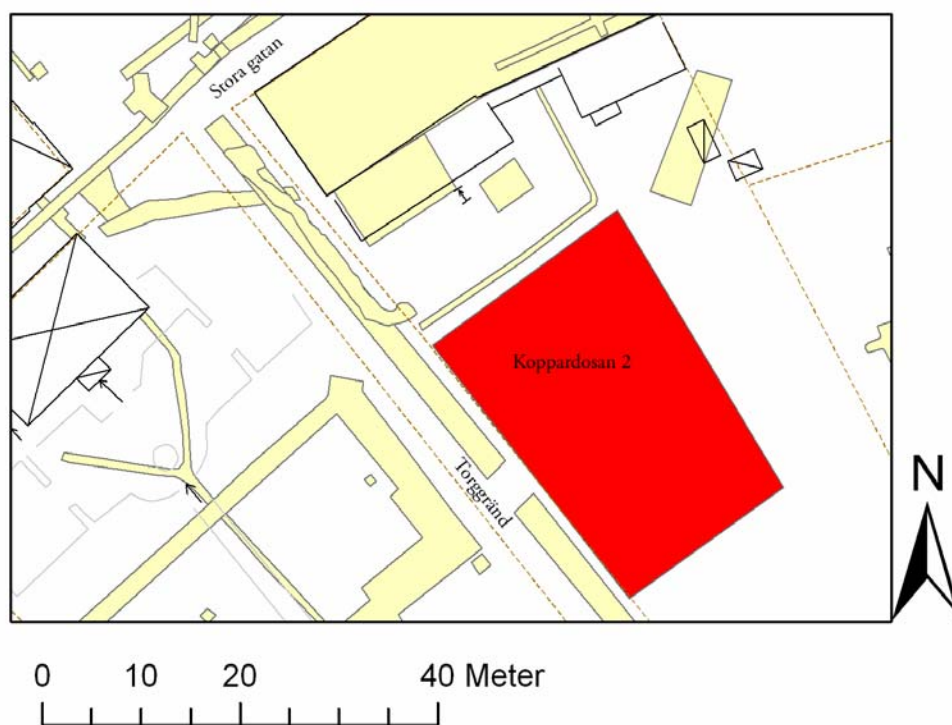

Tfn: 08/591 266 70

Fax: 08/597 838 83

Inledning

I samband med schaktning för parkeringsplats i kvarteret Koppardosan 2 utförde Sigtuna Museers Uppdrags Verksamhet en arkeologisk förundersökning i form av en antikvarisk kontroll. Syftet med förundersökningen var att se till att inga kulturlager förstördes vid schaktningsarbetet samt att dokumentera orörda kulturlager om sådana påträffades.

Resultat

På grund av markytans sluttning utgjordes schaktarbetet huvudsakligen av utfyllnad. I norra delen av undersökningsområdet schaktades dock ned till 0,6 meters djup. Schaktet var 33 meter långt och 22 meter brett. Massorna bestod till största delen av matjord och omrörda lager. I nordöstra delen påträffades dock orörda kulturlager, vilka endast berördes ytligt. Åtta lösfynd bestående av keramik, järnnitar och ben tillvaratogs, men inga vidare antikvariska åtgärder ansågs nödvändiga.